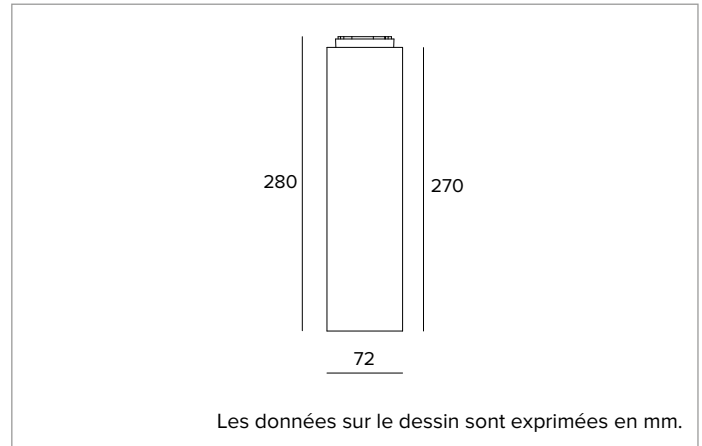

**1T9757EL | LABEL 7 - Plafond****Appareil à monter au plafond, pour sources LED à emission directe alimenté par tension de reseau**

	4000K	H(m)	D(m)	E <sub>max</sub> (lx)		
	Ra90		16°			
Fixture Power	12W	1	0.28	8298		
Source Flux	1569lm	2	0.56	2074		
Fixture Flux	1043lm	3	0.84	922		
Efficacy	90lm/W	4	1.11	519		
TS1868	I <sub>max</sub> =5289cd/klm	I <sub>max</sub>	8298cd	5	1.39	332

**SOURCE**

LED Chip on Board haute efficacité Ra90. 2700K-3500K en option.

**La classe d'efficacité énergétique du produit : E****Puissance nominale : 10W****Flux nominal : 1569lm****Indice de rendu des couleurs : 90****Rf : 90****Rg : 98****CCT nominale : 4000K****Durée utile (L80/B10) : >50000h tq +25°C****CARACTÉRISTIQUES DE L'ÉCLAIRAGE**

Version SP - optique de précision en polycarbonate métallisé, filtre holographique diffuseur et anneau cut-off en silicone noir.

**Optique : RÉFLECTEUR****Ouverture du faisceau : SP****Rendement optique : 66%****Flux appareil : 1043lm****Efficacité lumineuse : 90lm/W****Sécurité photobiologique : Conforme au groupe RG1 (Risque faible)****CARACTÉRISTIQUES MÉCANIQUES**

Corps cylindrique en aluminium obtenu par un procédé d'extrusion et revêtu d'une peinture en poudre.

**Couleur et finition : Blanc platre****Dimensions : D=72mm****Poids : 0,8Kg****Degré de protection : IP20****CARACTÉRISTIQUES ÉLECTRIQUES**